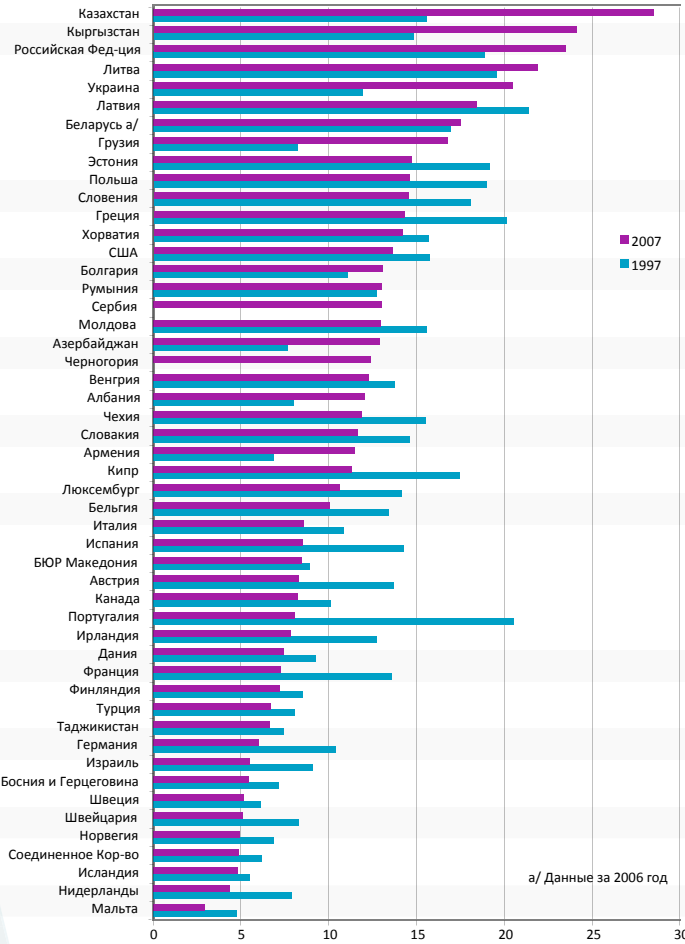

### Интермодальные авто- и ж/д перевозки (компании МСККП) в Европе, 1997-2007

Источник: Международный союз компаний по комбинированным автомобильно-железнодорожным перевозкам (МСККП)

\* Одна грузовая отправка равна двум (2) двадцатифутовым эквивалентам

### Дорожно-транспортные происшествия: Число погибших на 100 000 населения, 1997-2007

Источник: База данных транспорта ЕЭК ООН; Международный транспортный форум; Евростат