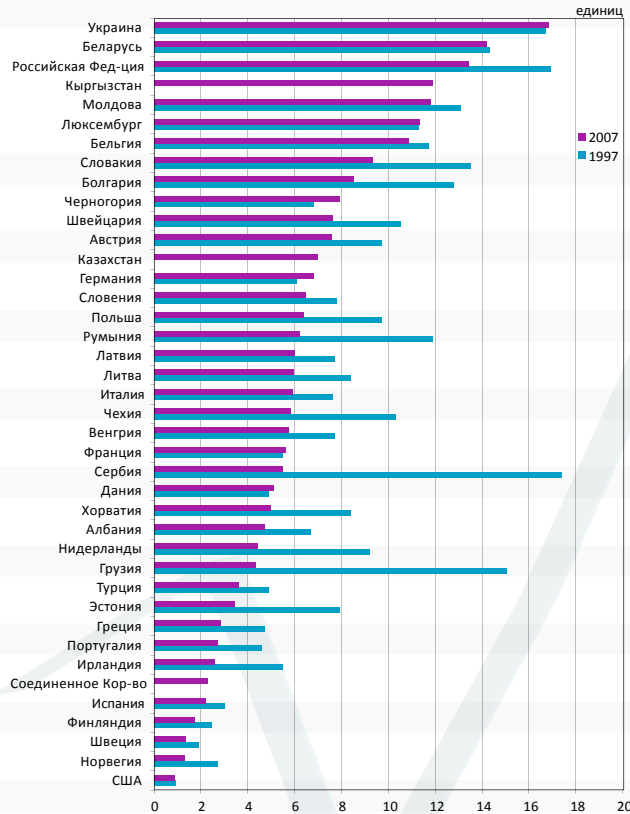

### Дорожно-транспортные происшествия: Число погибших на 100 000 населения, 1997-2007

Источник: База данных транспорта ЕЭК ООН; Международный транспортный форум; Евростат

### Занятость на км ж/д линии, 1997-2007

Источник: Международная статистика железных дорог, Международный союз железных дорог (МСЖД), Париж

Европейская экономическая комиссия  
Организации Объединенных Наций  
Отдел транспорта