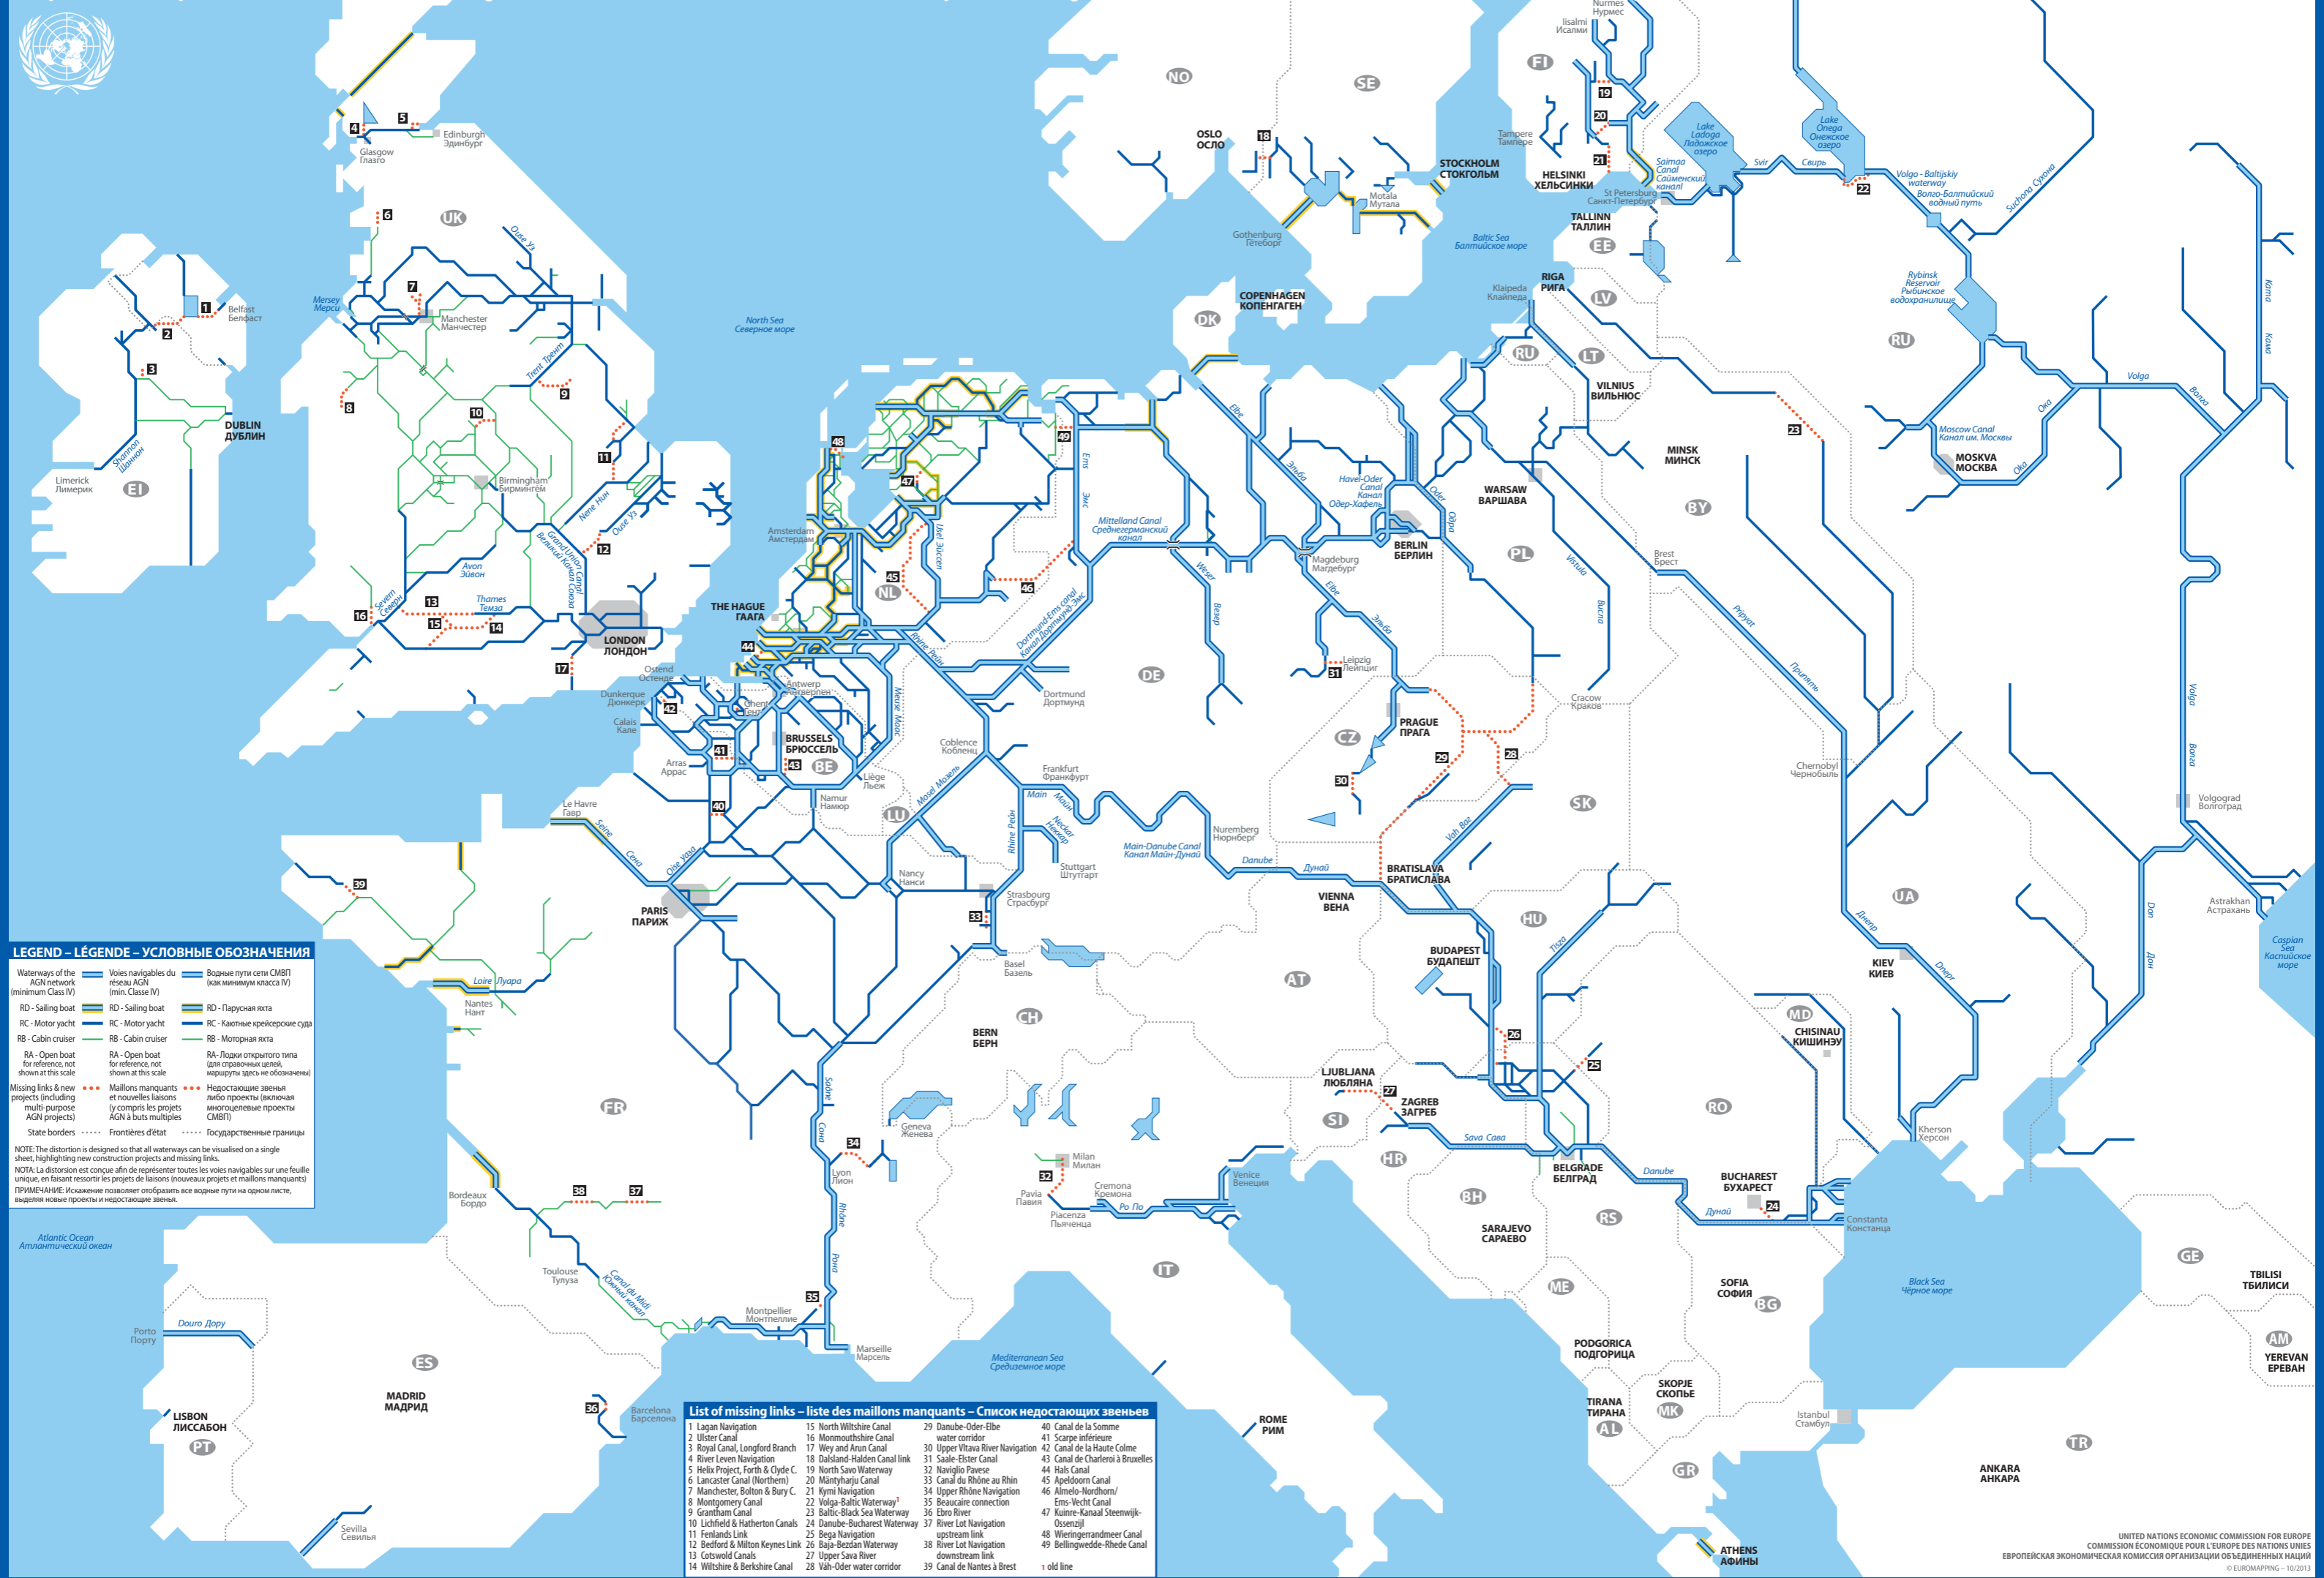

Map of the European Recreational Inland Navigation Network (AGNP) - Carte du réseau européen de navigation de plaisance (AGNP) - Карта европейской сети прогулочного судоходства по внутренним водным путям (AGNP)