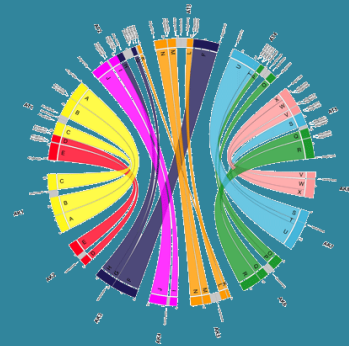

חדש!

כמה מרוויחים אקדמאים בעלי תואר ראשון ושני בהשוואה לבעלי 12 שנות לימוד?
 נתונים בהשוואה בין-לאומית בהודעה לתקשורת: <http://bit.ly/2IQc3iK>

התוספת להכנסה חציונית בקרב בוגרי תואר שני

3 שנים לאחר סיום התואר ביחס למסיימי תיכון באותם גילים

קטגוריה	מנהל עסקים	הדסה אדריכלות ובנייה	טכנולוגיות מידע ותקשורת ICT
בישראל	+170%	+249%	+320%
מדינות OECD	+103%	+120%	+136%

[קדמי את הפוסט](#)

הגיע ל-1,875 אנשים

👍 אהבתי 🗨️ הגיבי ➡️ שתפי

כרונולוגי 👤 Yael Nathan, Marina Klempner 14-ו נוספים

1 תגובה 👤 4 שיתופים

Advantages of infographics

- “Seeing” the message
- Attracts attention
- Arouses emotion
- Immediate effect
- Convinces and connects
- Easier to understand
- Leaves a memory imprint

Types of posts Photo