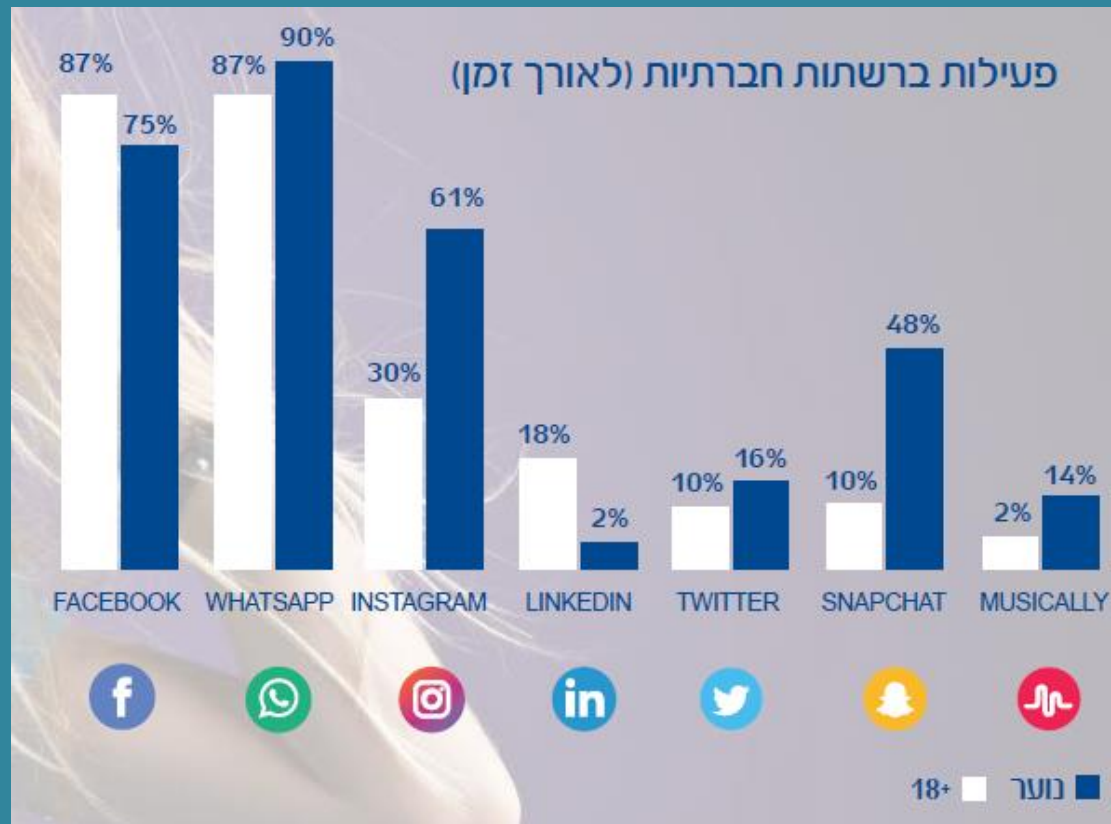

הכית של המחר: 10% מהבתים בישראל הם חכמים

 60%

כ-60% מאתנו שומרים מידע בענן

Use the cloud to save data

Already cut the cables

 1/3

חוקרים ת'כילים תוכנות סטרימינג פיראטיות הופכות לגורמה - לשליש מהציבור כבר יש

 38%

אינטרנט ללא הפסקה: נפח הורדה ליום עומד על 4 גיגה, מדובר בקפיצה של 38% בהשוואה לשנה שעברה

Connected 24/7

Social media activity in Israel

Israel
central
bureau of
statistics

from the annual report of one of the major Israeli communication companies – “living in a digital world” 2016