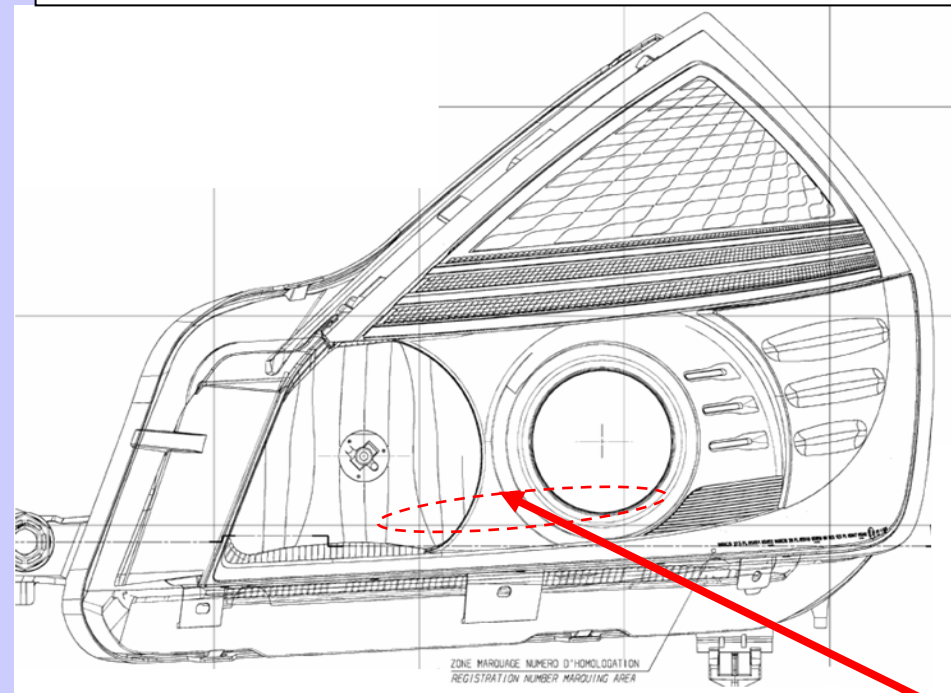

DETA

Manufacturer: Koyto
Type: Toyo 01234
Category: M1
Variants: Hella0234
AL9876

Identifier:

UN-ISO-01234xyz

marking on lights

Covered Approvals

R6,8 R98

R48

R123

Vehicles:

Toyota RAV4

Nissan King Cab

VW Touareg

00DC/R 27,5 PL 05051 05052 00DC/R 30 PL 05049 05050 00HCR 17,5 PL 05047 05048 E2 01 1 02A