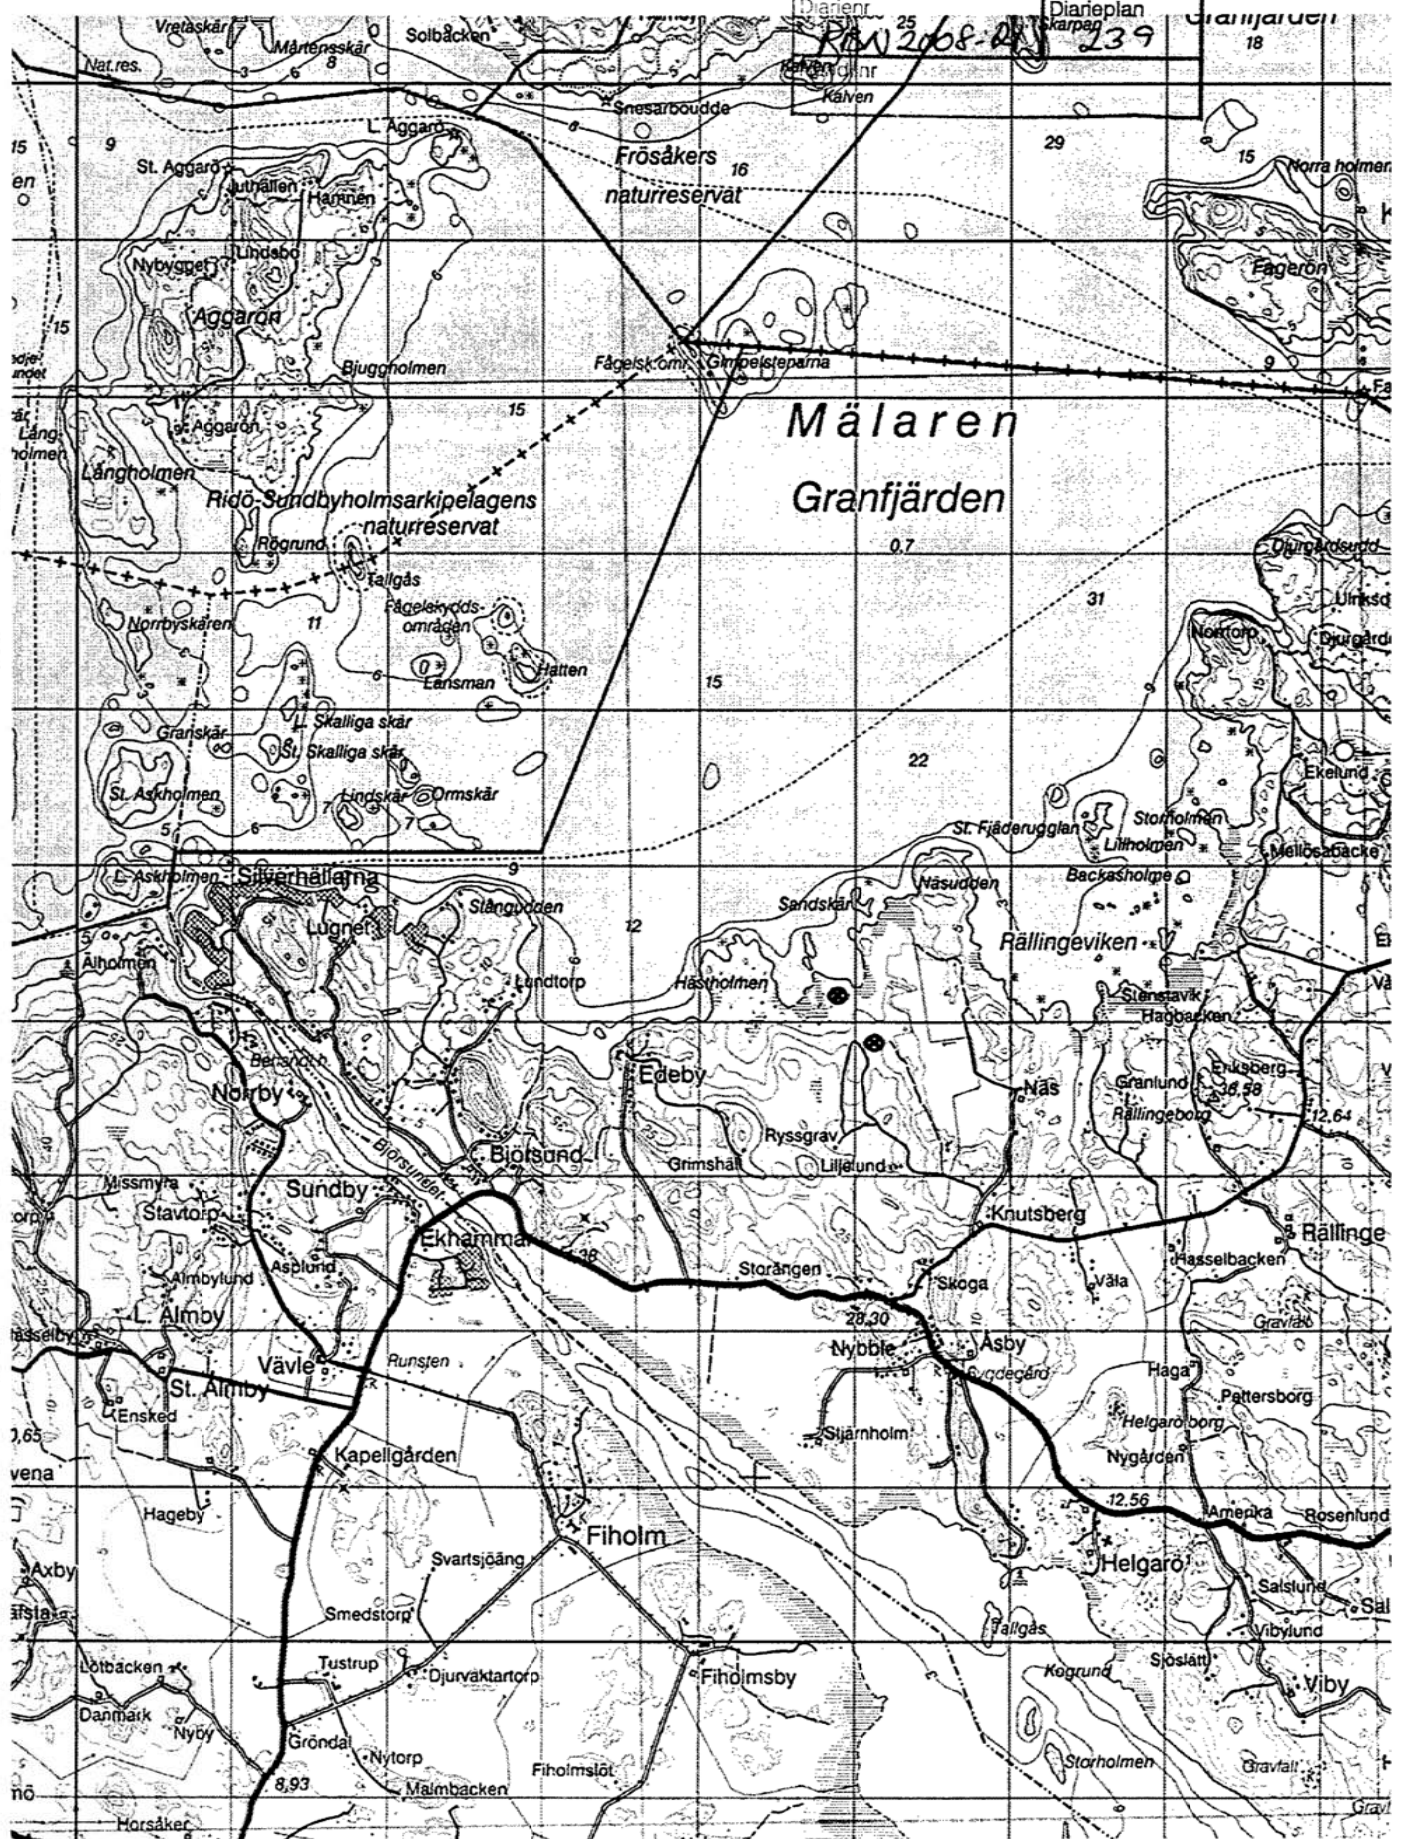

## 2. Kartor

Kartor över området samt placering av två vindkraftverk.

1. Karta i skala 1:50 000 över området (1 sida)
2. Karta i skala 1:10 000 över området med sökt placering (1 sida)

Diarienumr 25  
Diariet 2008-01-10  
Diarietplan 139

STRÄNGNÄS KOMMUN

2008-01-10  
PBW 2068:21 239

Sandskär Planeplan

1:5

Nasudden

KNUTSBERG

NÄS

Hornudden 1:3