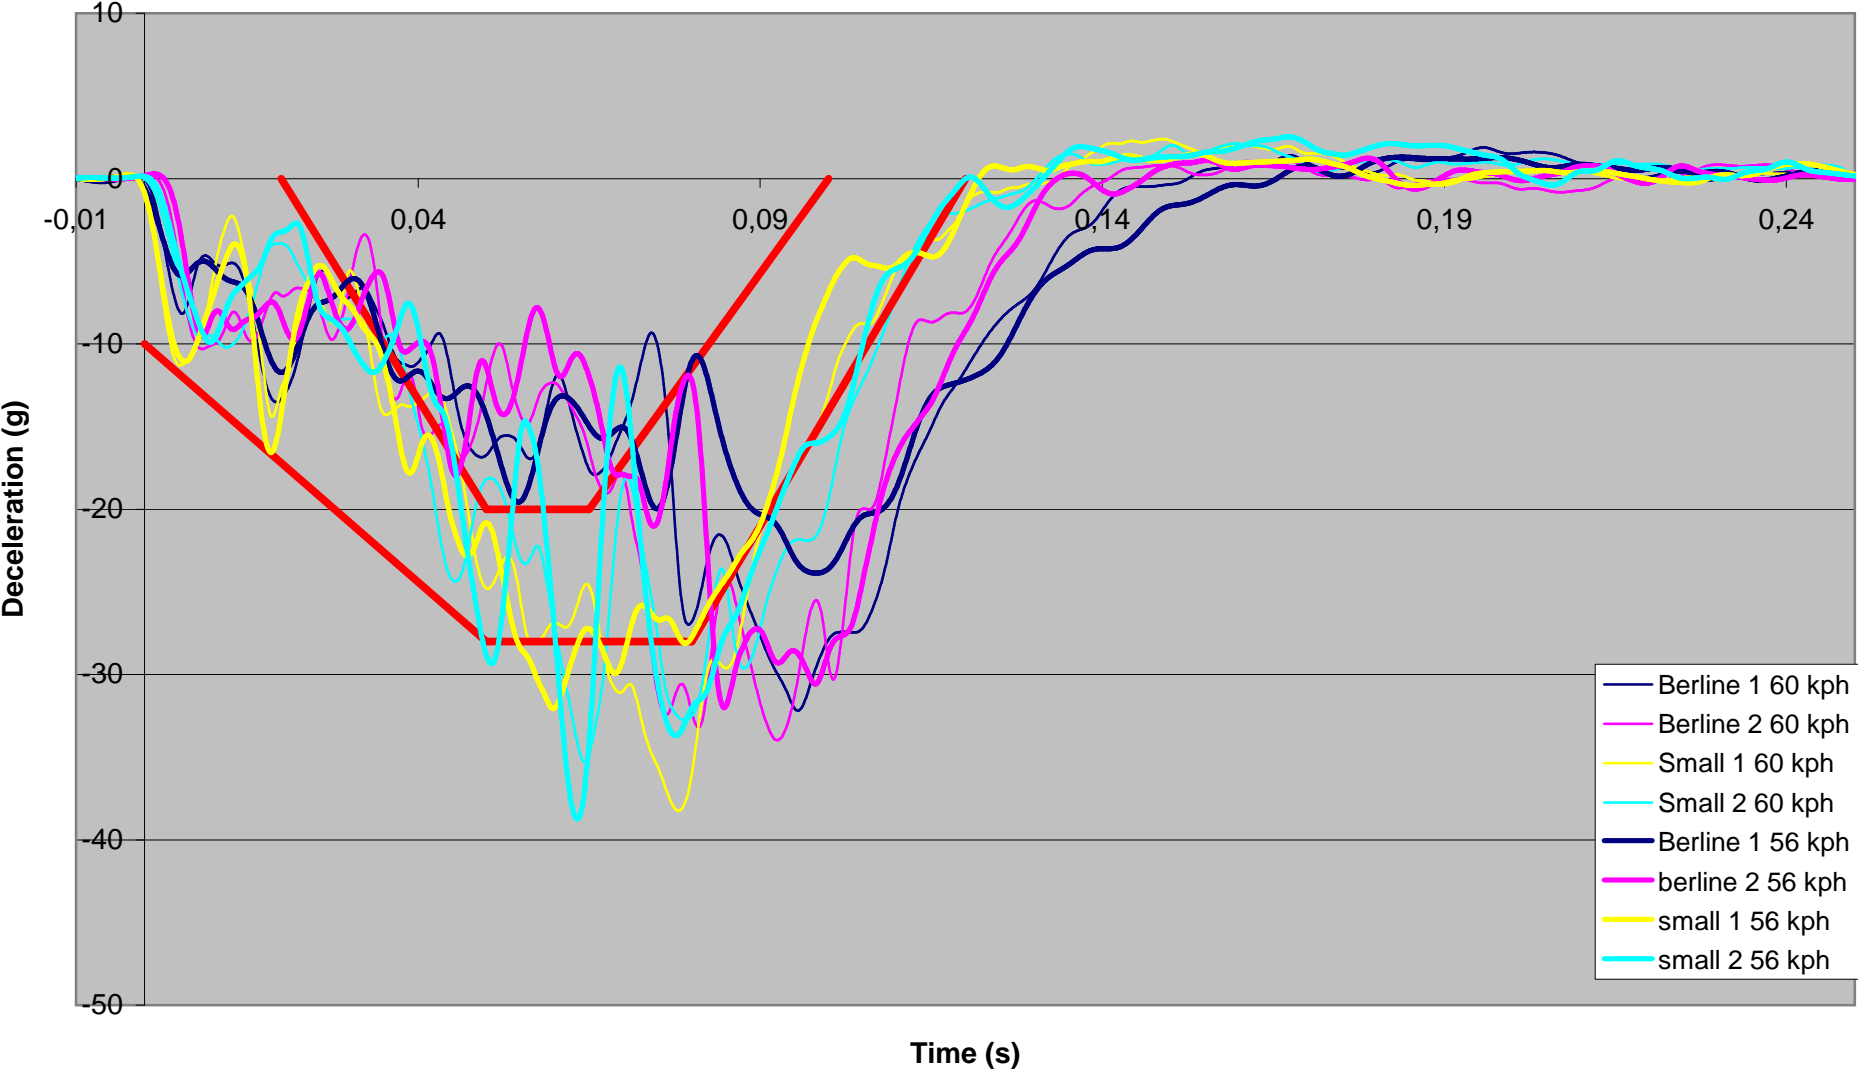

EuroNcap 64kph

EEVC 60 et 56 kph

PDB 60 kph