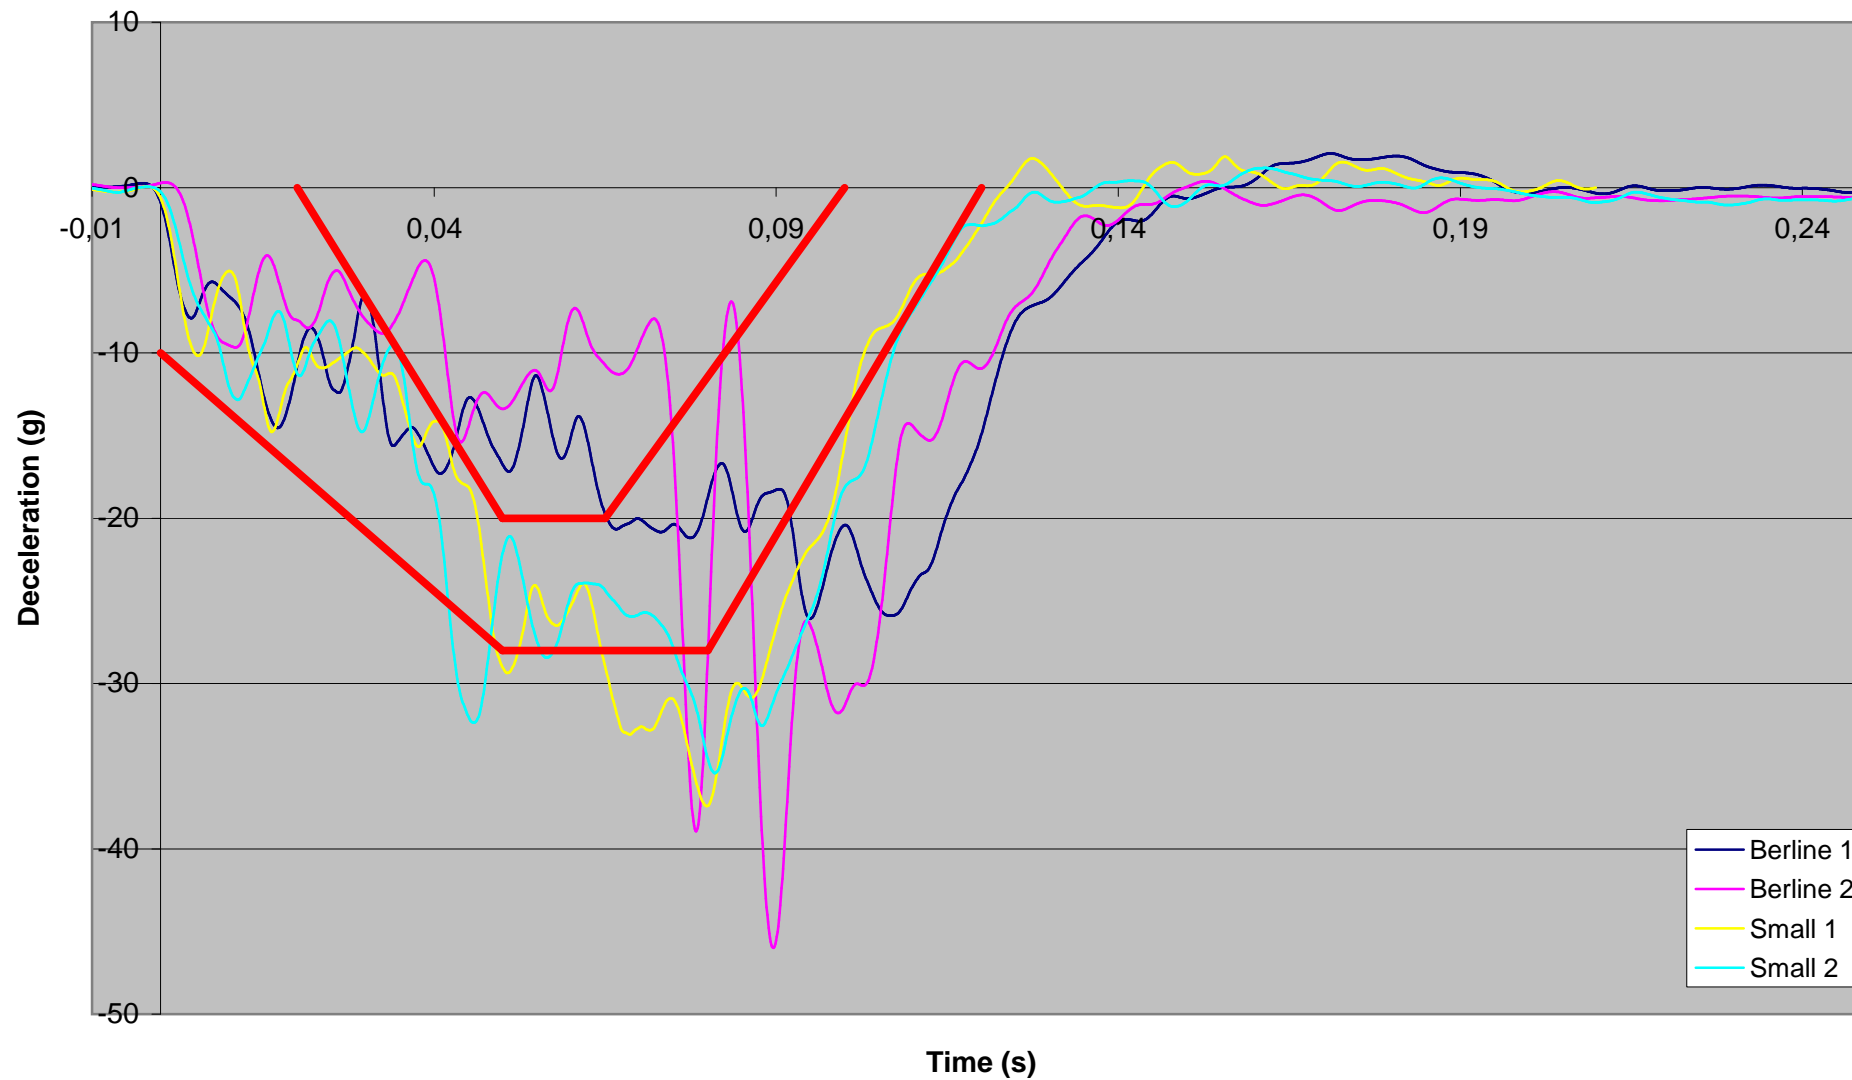

EuroNcap 64kph

EEVC 60 et 56 kph

PDB 60 kph